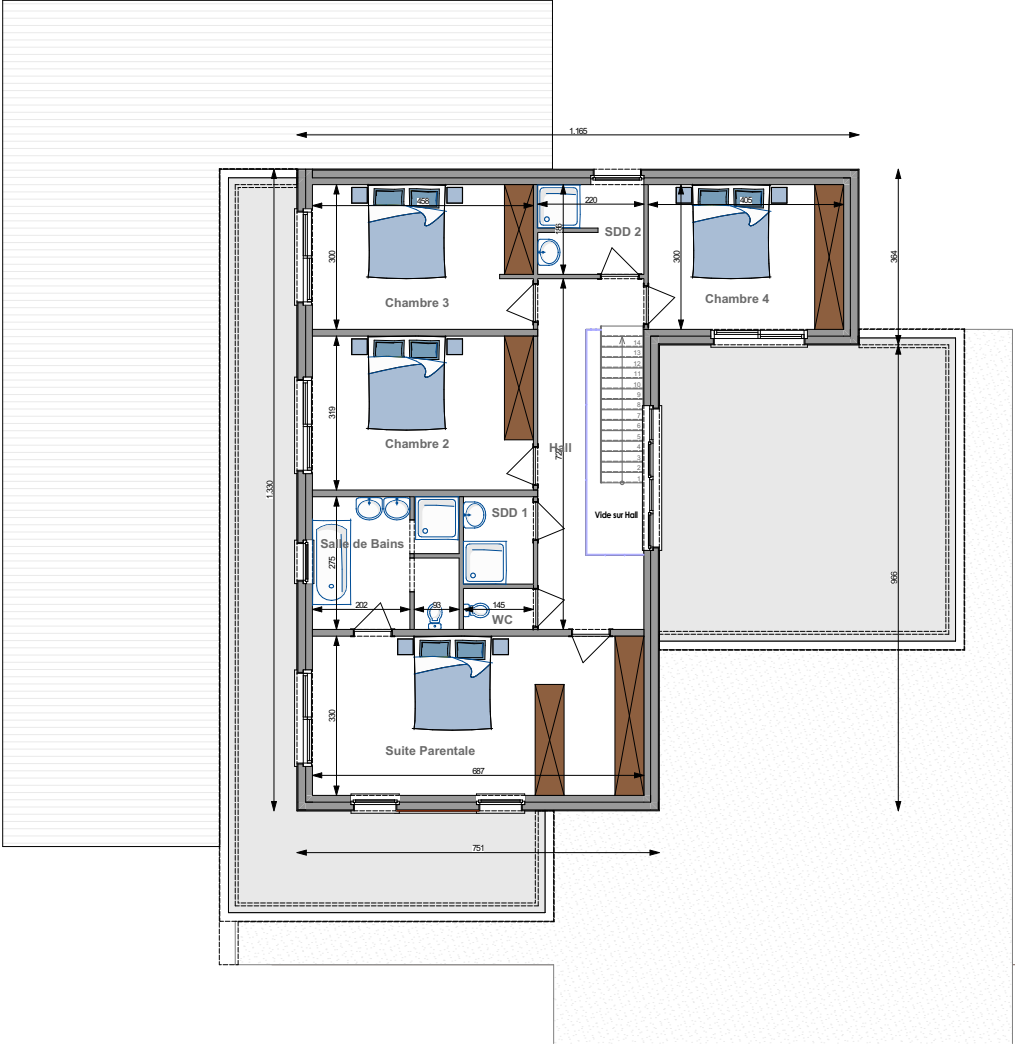

REZ-DE-CHAUSSÉE

ÉTAGE

Maison témoin de Le Rœulx

Plans et photos non contractuels.

CLÉ SUR PORTE **397.603 €***

GROS ŒUVRE FERMÉ **310.681 €***

Surface totale **301 m²**

Prix au m² **1.322 €***

5,8 - 3 m sous corniche

*Hors TVA et frais d'architecte (±5%)

mc869