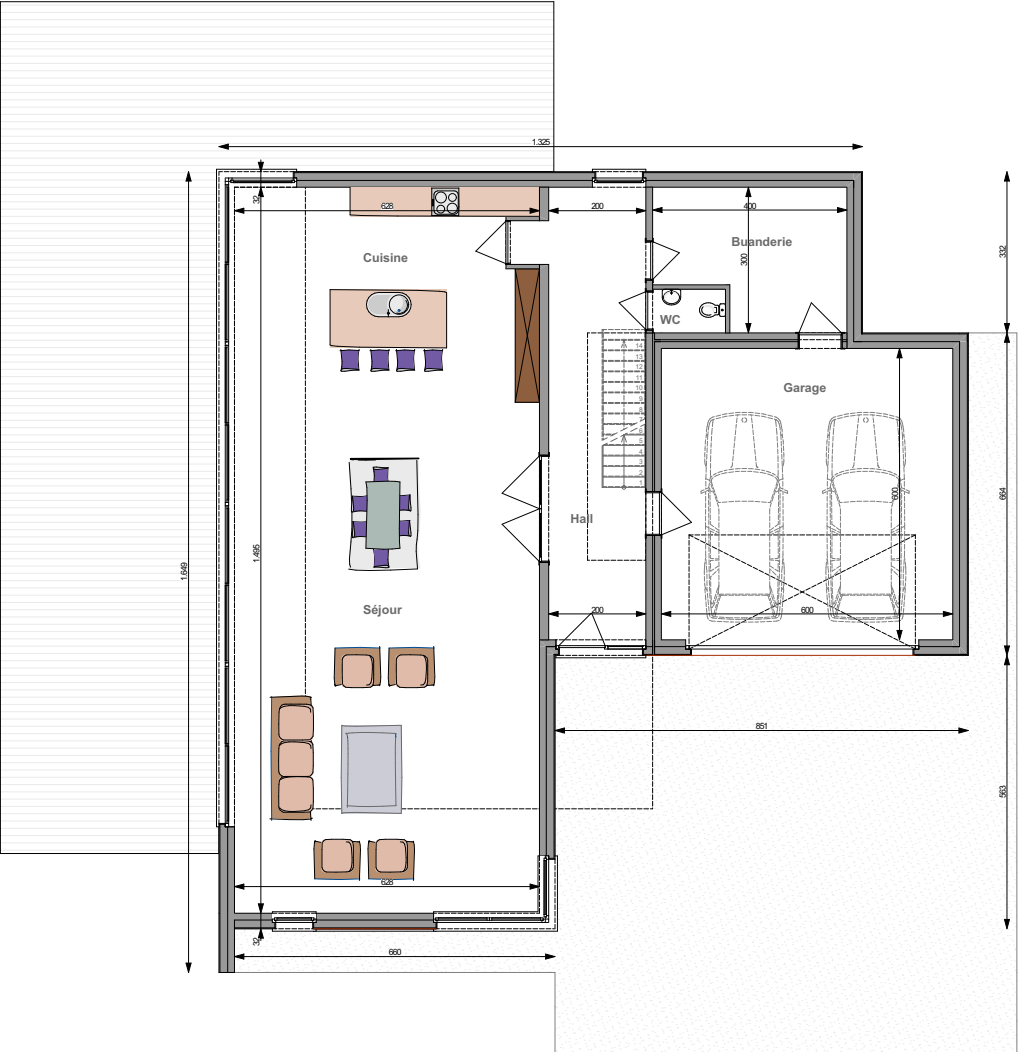

REZ-DE-CHAUSSÉE

ÉTAGE

Maison témoin de Le Rœulx

Plans et photos non contractuels.

CLÉ SUR PORTE **397.603 €***

GROS ŒUVRE FERMÉ **310.681 €***

Surface totale **301 m²**

Prix au m² **1.322 €***

5,8 - 3 m sous corniche

*Hors TVA et frais d'architecte (±5%)

mc869