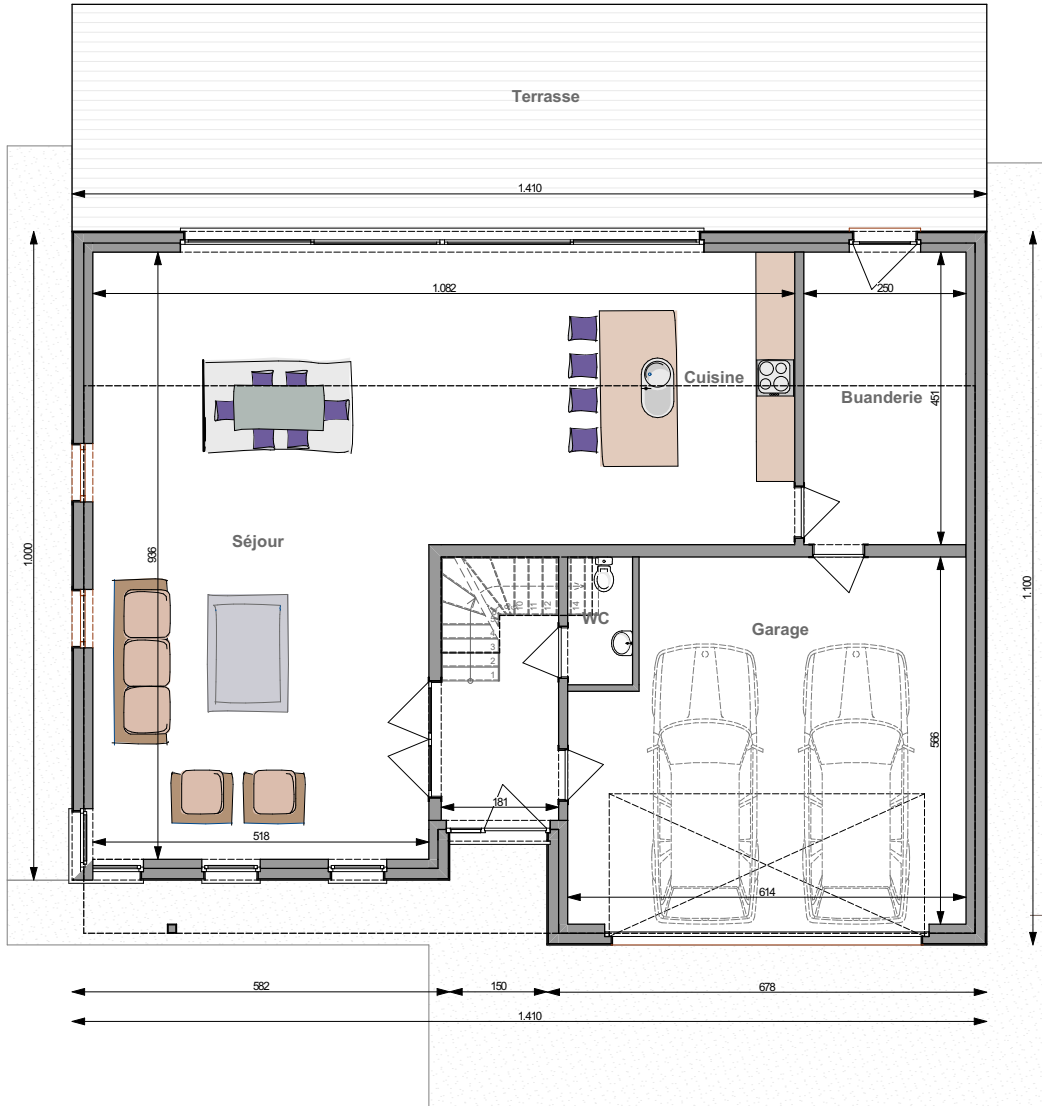

Plans et photos non contractuels.

VOIR LA VIDÉO
DE CE MODÈLE

Maison témoin de Dausoulx

CLÉ SUR PORTE	324.130 €*
GROS ŒUVRE FERMÉ	238.794 €*
Surface totale	271 m ²
Prix au m ²	1.196 €*
5,2 m sous corniche ■ Angle de toiture: 35°	

*Hors TVA et frais d'architecte (±5%)

mc790

REZ-DE-CHAUSSÉE

ÉTAGE