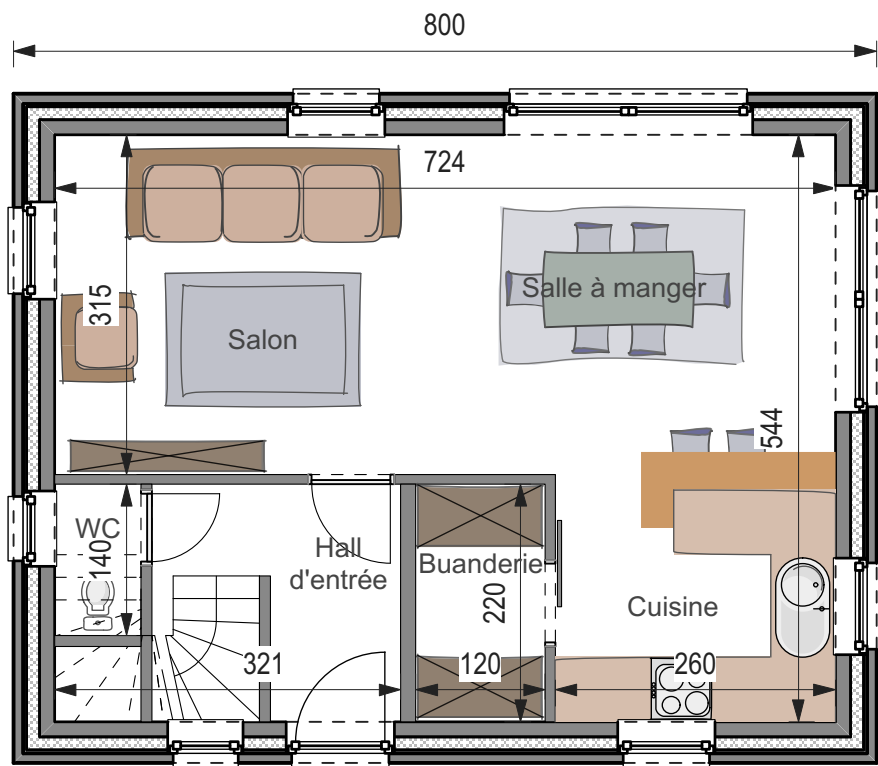

REZ-DE-CHAUSSÉE

ÉTAGE

13

CLÉ SUR PORTE 160.193 €*

GROS ŒUVRE FERMÉ 113.881 €*

Surface totale 99 m²
Prix au m² 1.618 €*

5,8 m sous corniche