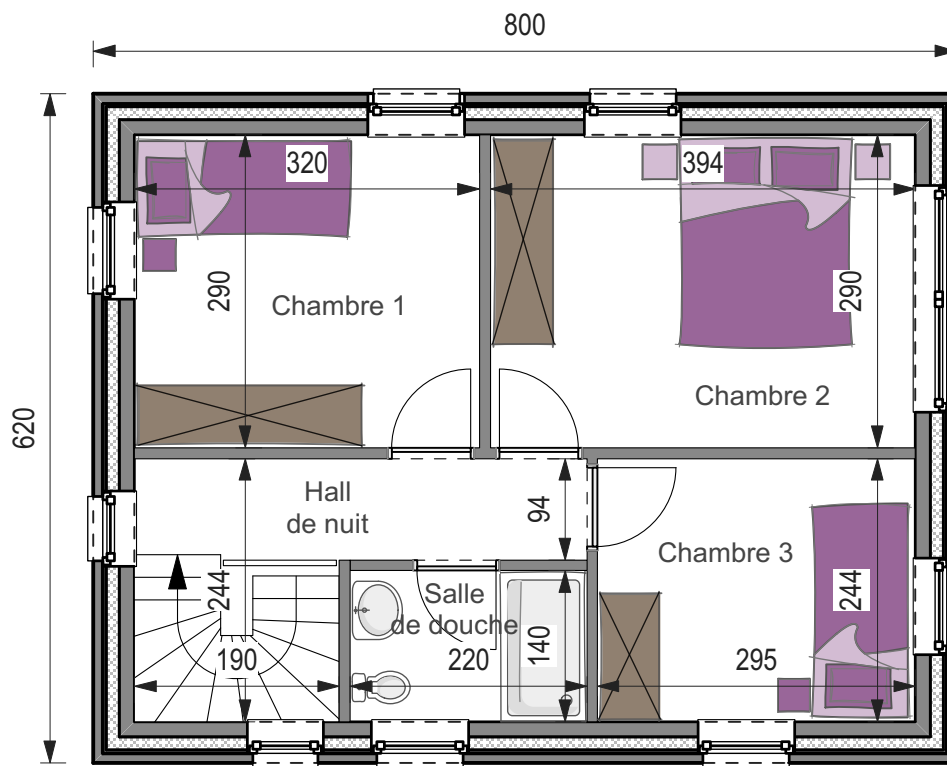

REZ-DE-CHAUSSÉE

ÉTAGE

13

CLÉ SUR PORTE 160.193 €*

GROS ŒUVRE FERMÉ 113.881 €*

Surface totale 99 m²
Prix au m² 1.618 €*

5,8 m sous corniche