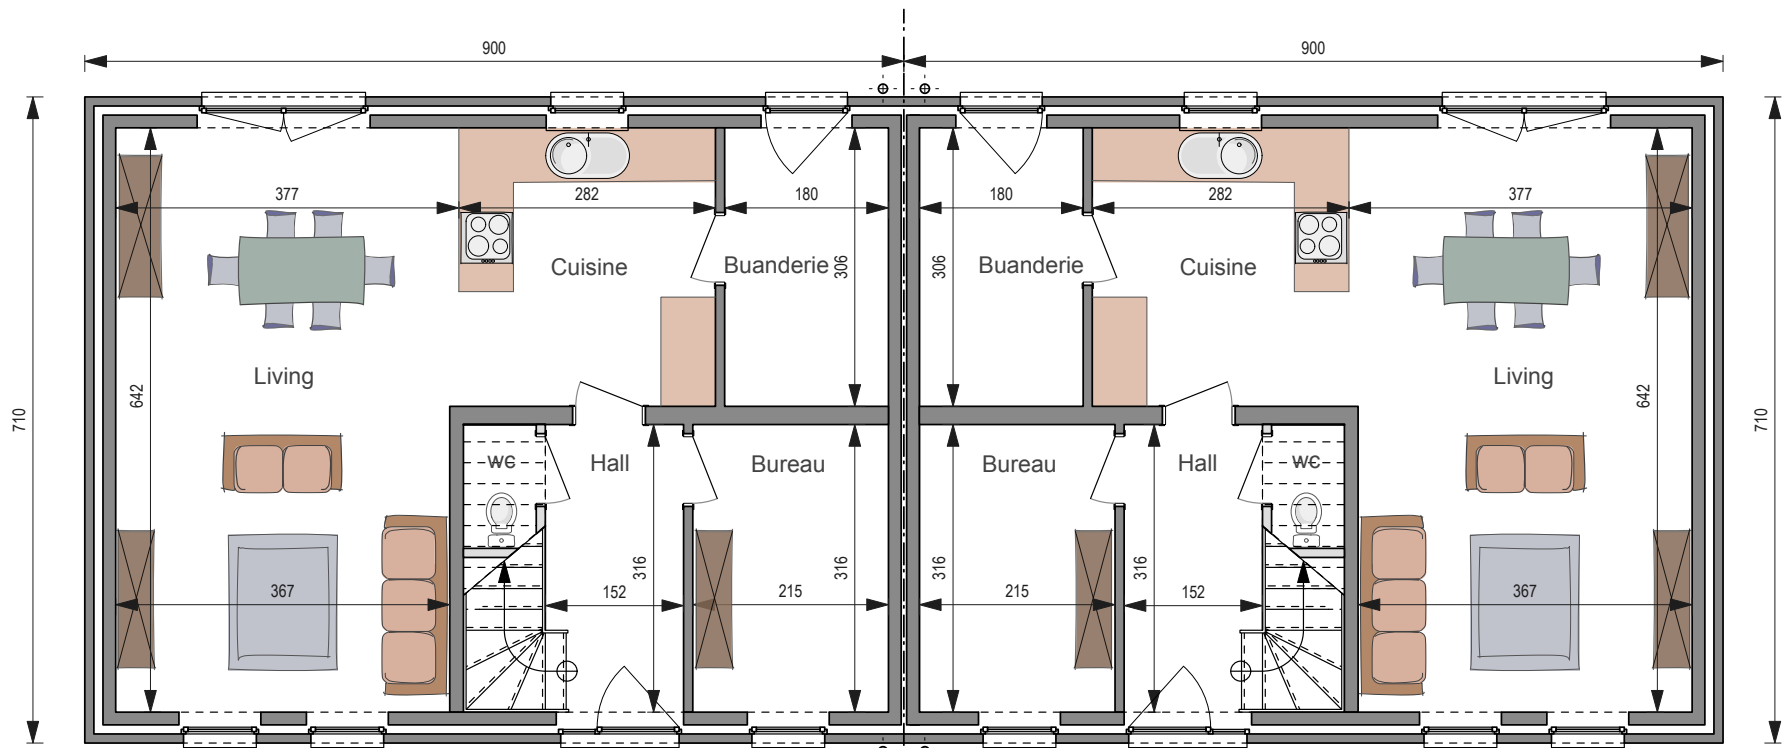

LOT 2 MAISONS

CLÉ SUR PORTE 314.399 €*

GROS ŒUVRE FERMÉ 208.540 €*

Surface totale 256 m²

Prix au m² 1.230 €*

4,2m sous corniche ■ Angle de toiture : 35°

mc922

*Hors TVA et frais d'architecte (±5%)

REZ-DE-CHAUSSÉE

ÉTAGE