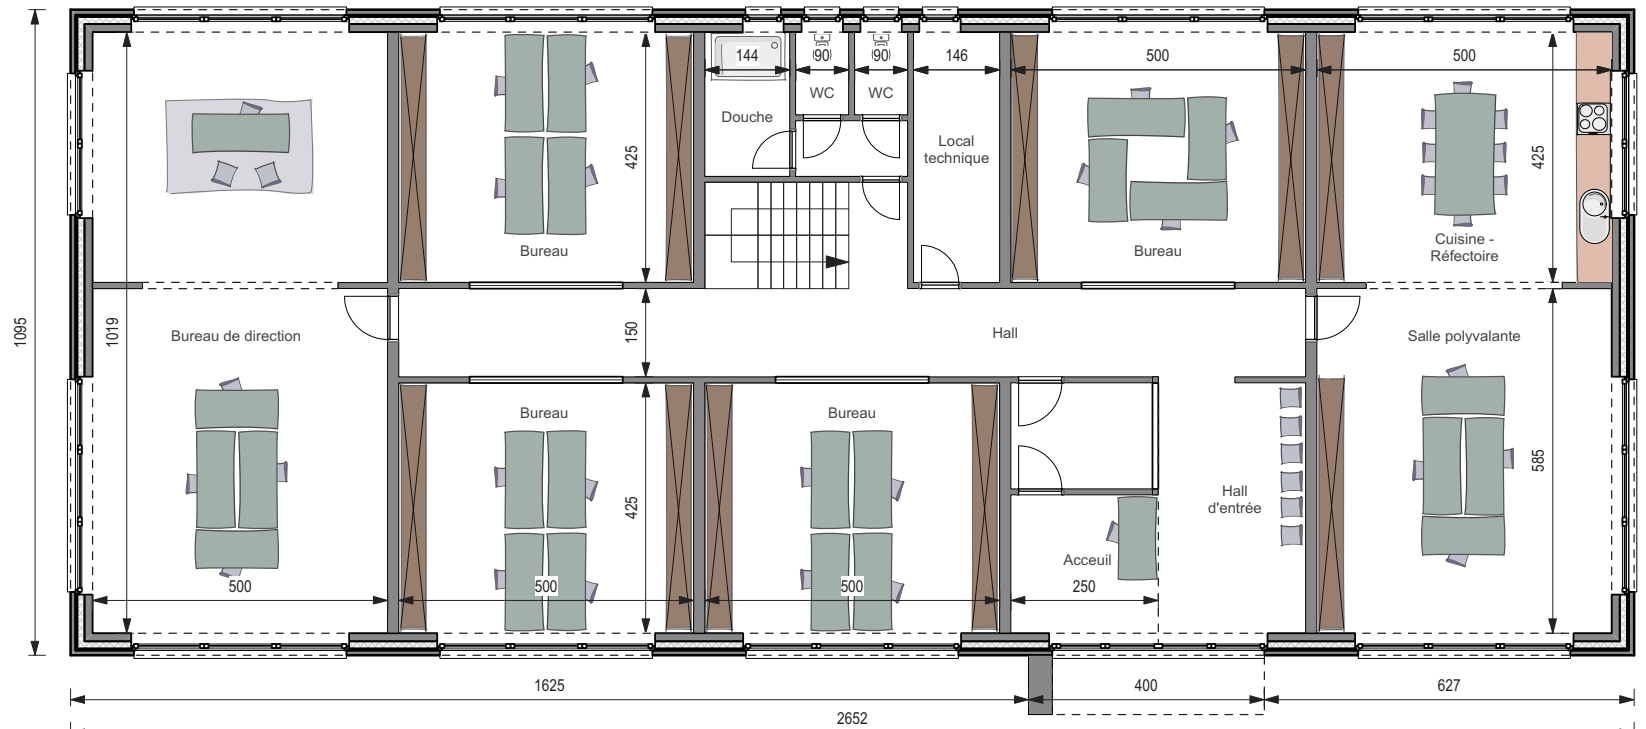

REZ-DE-CHAUSSÉE

ÉTAGE

IMMEUBLES DE BUREAUX LIGNE INVEST

BUREAUX

CLÉ SUR PORTE 594.164 €*

GROS ŒUVRE FERMÉ 418.072 €*

Surface totale 581 m²

Prix au m² 1.023 €*

5,8 m sous corniche