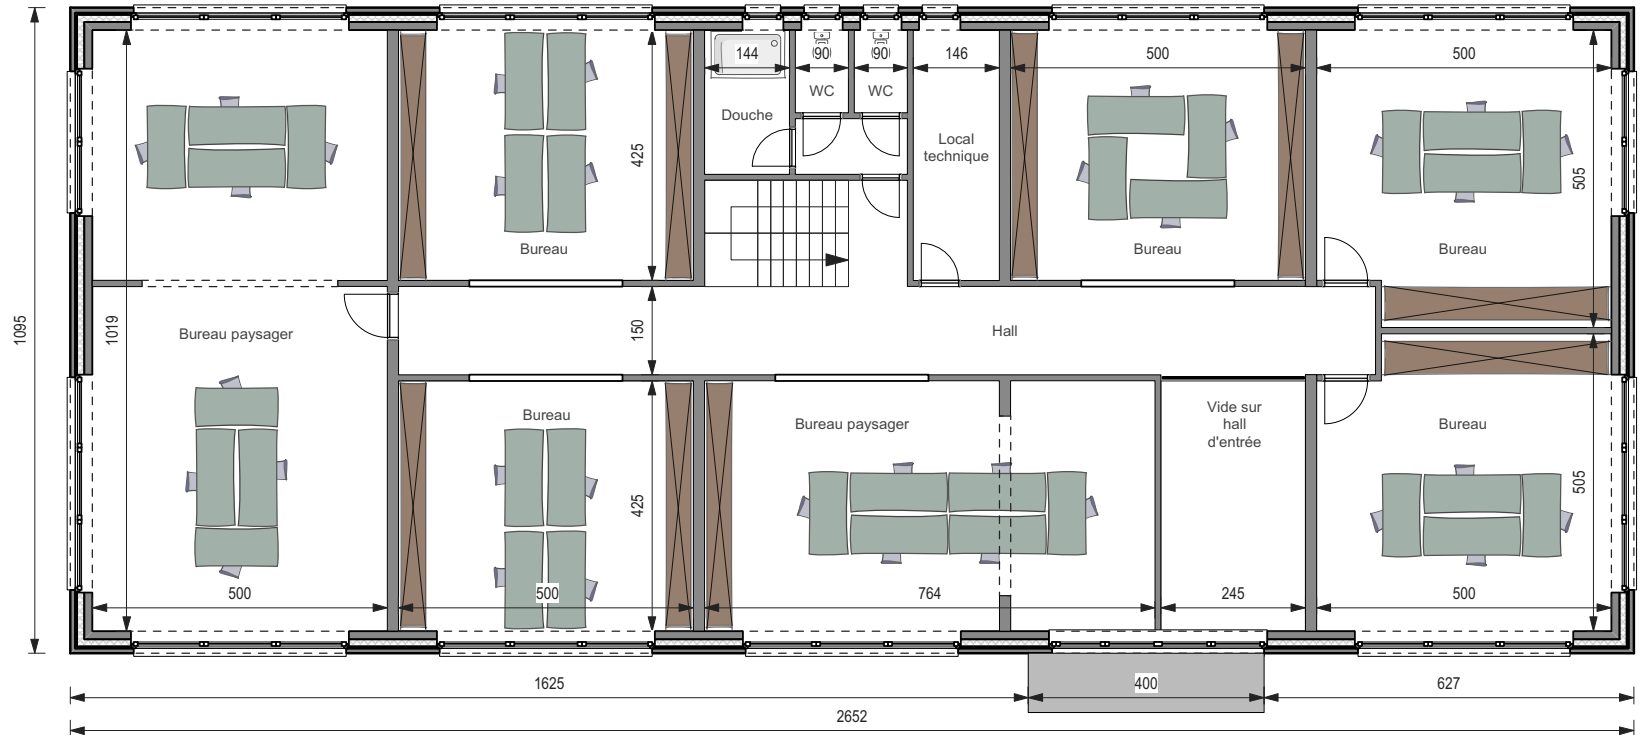

REZ-DE-CHAUSSÉE

ÉTAGE

IMMEUBLES DE BUREAUX LIGNE INVEST

BUREAUX

CLÉ SUR PORTE 594.164 €*

GROS ŒUVRE FERMÉ 418.072 €*

Surface totale 581 m²

Prix au m² 1.023 €*

5,8 m sous corniche