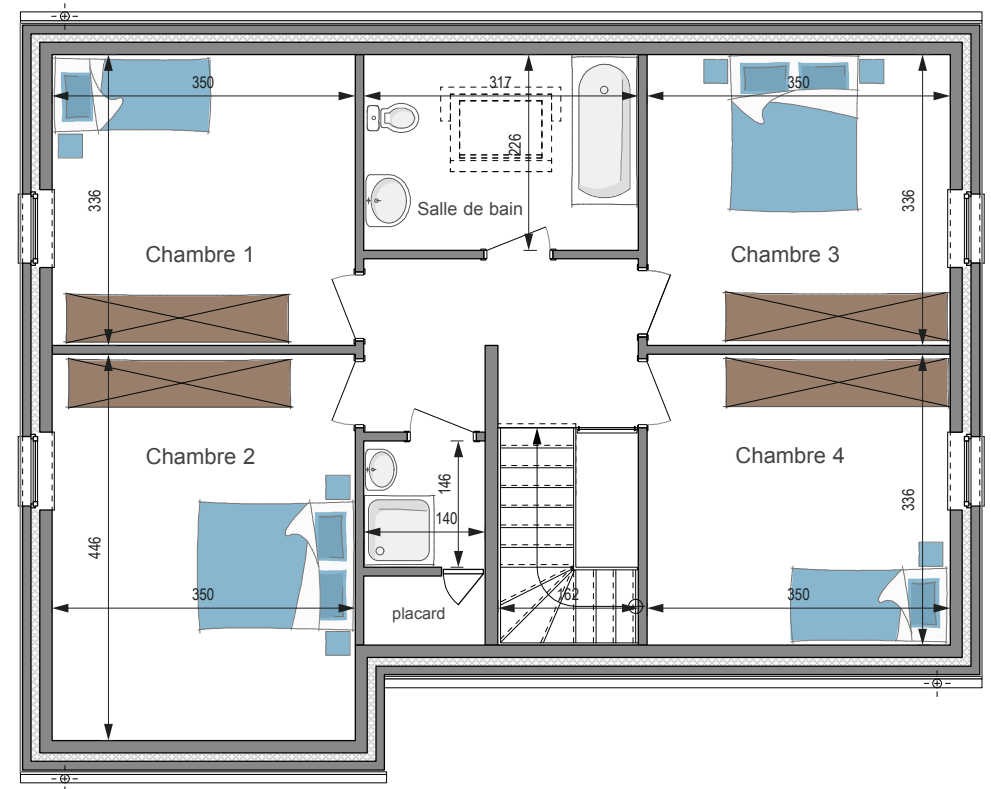

## Rez-de-chaussée

## Etage

# MC202

Surface totale : 175 m<sup>2</sup>

Plans et photos non contractuels.

**MC202**

**Clé sur porte : 127.158 €\***

Hauteur sous corniche : 3,20 m  
Angle de toiture 40°

\* Prix hors TVA et frais d'architecte (± 5%)