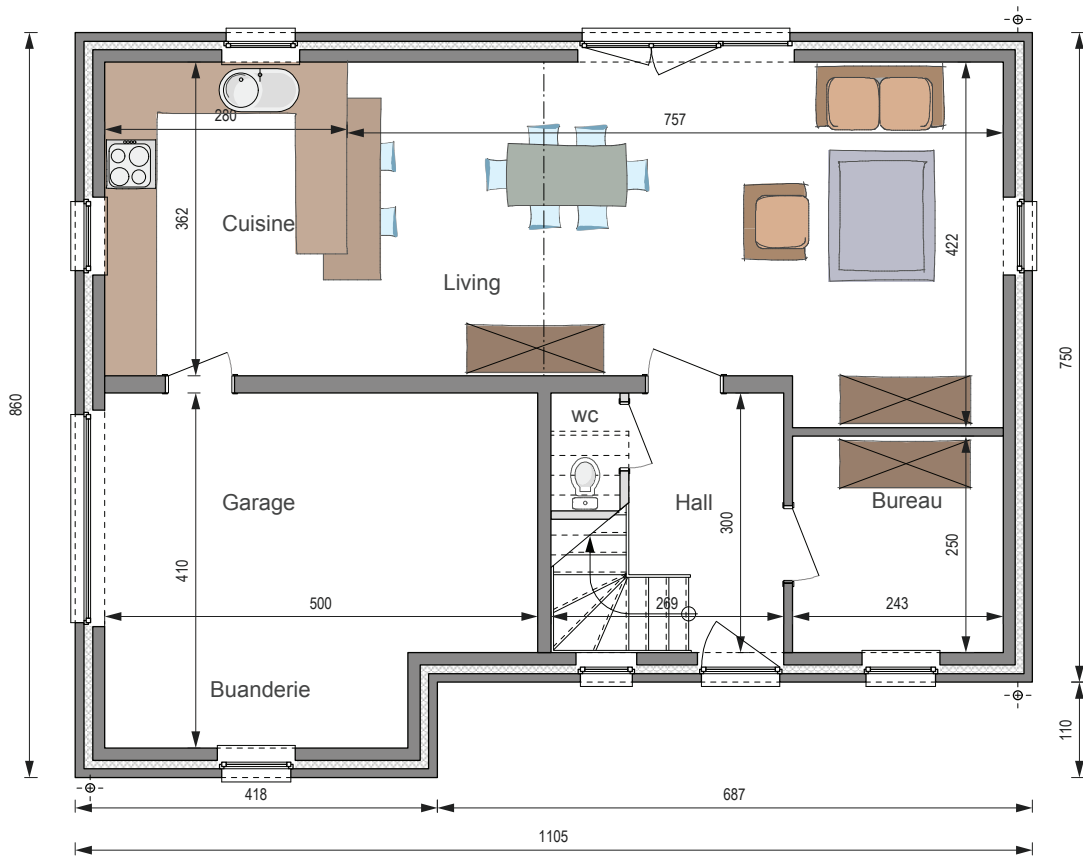

## Rez-de-chaussée

## Etage

# MC202

Surface totale : 175 m<sup>2</sup>

Plans et photos non contractuels.

**MC202**

**Clé sur porte : 127.158 €\***

Hauteur sous corniche : 3,20 m  
Angle de toiture 40°

\* Prix hors TVA et frais d'architecte (± 5%)